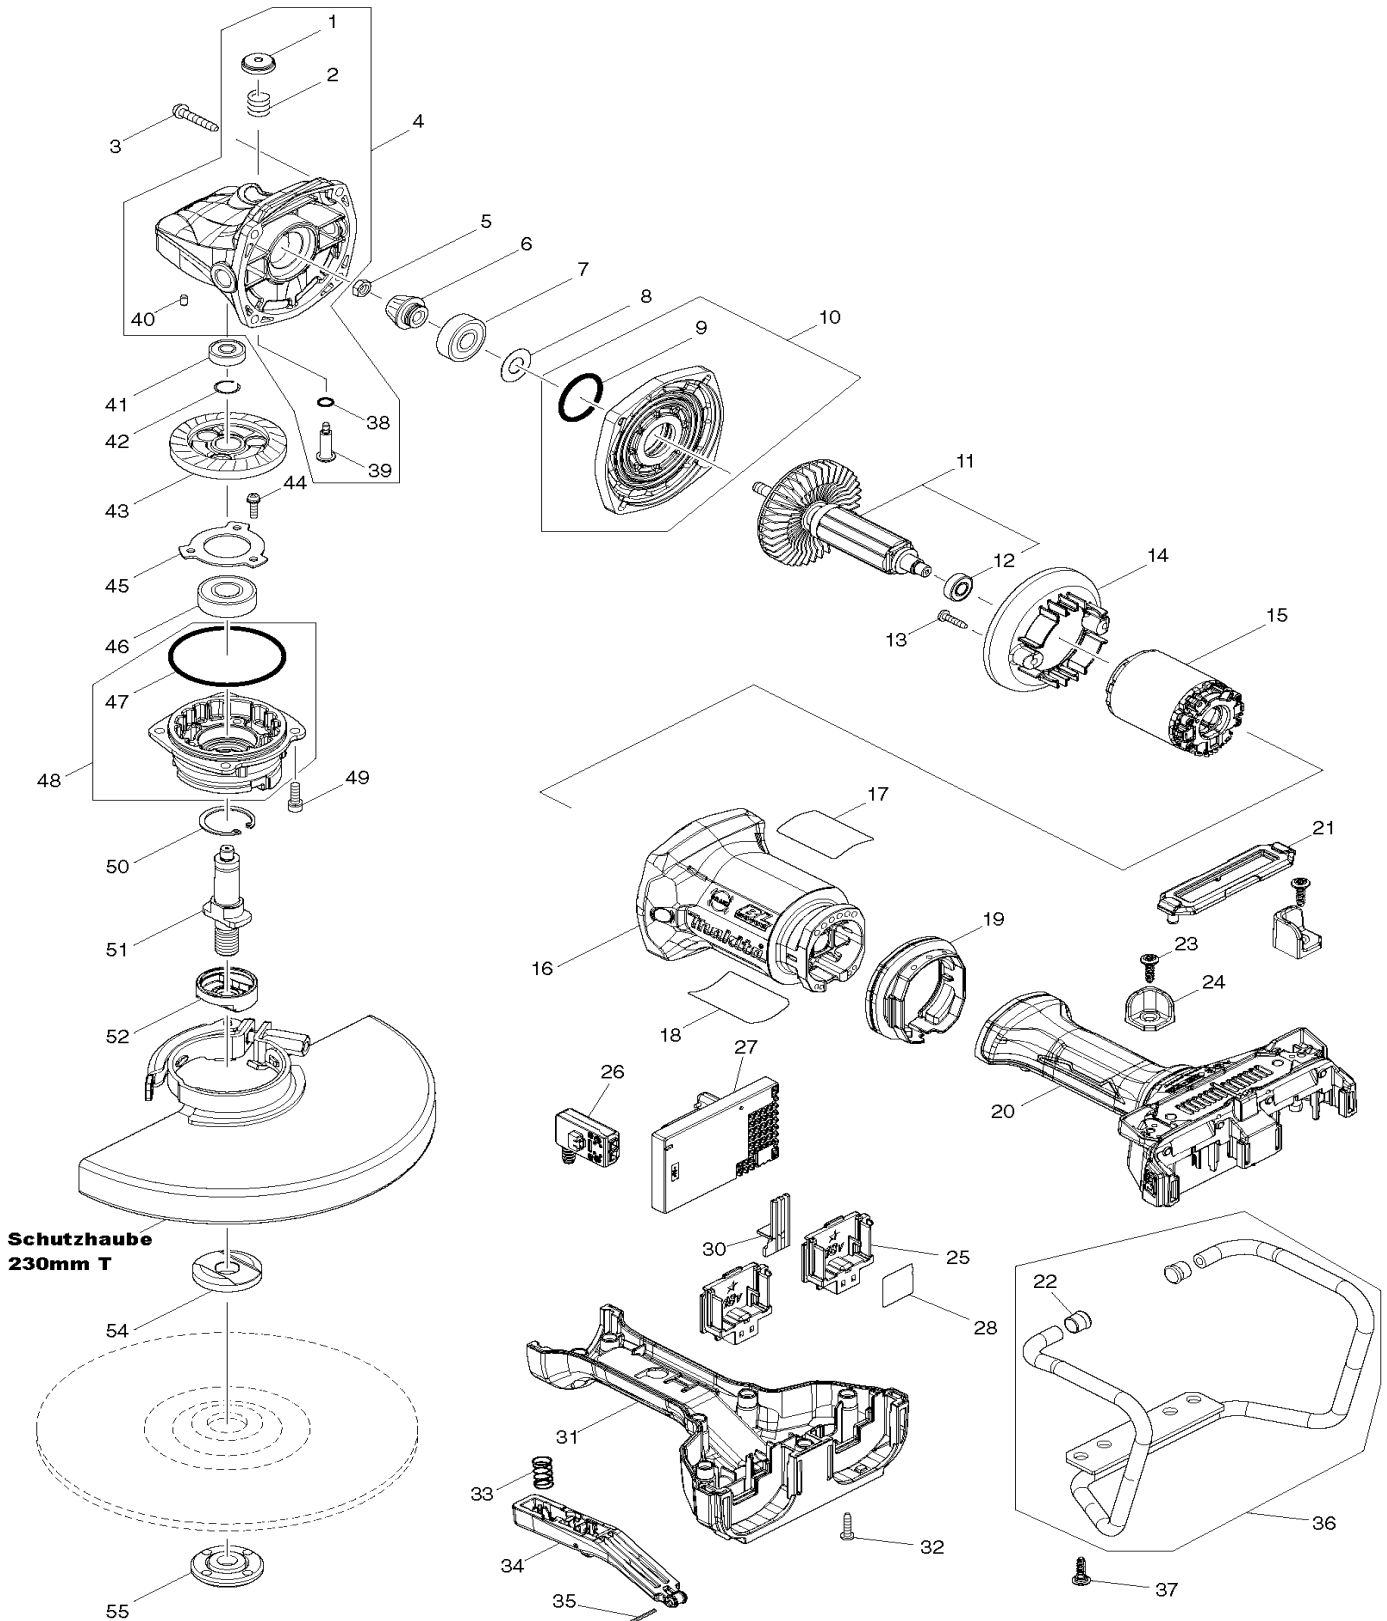

DGA900

Akku-Winkelschleifer 2x18V

**Schutzhaube
230mm T**

DGA900

Akku-Winkelschleifer 2x18V

Pos.	Artikel-Nr.	PG	Bezeichnung	Stk.	Pos.	Artikel-Nr.	PG	Bezeichnung	Stk.
1	451485-7	2	Kunststoffkappe	1	48	135917-9	16	Lagerschild inkl. 47	1
2	233089-5	2	Druckfeder 12	1	49	922221-3	1	Innen-6 Kant-Schraube M5x16	4
3	266173-1	1	Blechschaube PT 5x30	4	50	962151-6	1	Sicherungsring R-32	1
4	135918-7	23	Getriebegehäuse kpl.	1	51	326963-5	17	Spindel	1
5	264010-3	1	Sechskantmutter M7	1	52	310800-3	18	Spindelführungshülse	1
6	227563-3	26	Kegelrad 10B	1	54	224447-6	16	Aufnahmeflansch 42B	1
7	211137-0	19	Rillenkugellager 6201LLU	1	55	224485-8	12	Flanschmutter 14-45	1
8	253759-0	1	Scheibe 12	1					
9	213459-4	1	O-Ring 32	1					
10	135916-1	16	Getriebegehäusedeckel kpl.	1				*** Zubehör ***	
11	519436-7	41	Anker 36,0V	1					
12	211166-3	12	Rillenkugellager 698DDW	1	Z	162264-5		Seitengriff Antivibration	1
13	266326-2	1	Schraube 4x18	2	Z	782407-9		Stirnlochschlüssel 35mm	1
14	457618-2	1	Feldabdeckung	1	Z	821717-0		Transportkoffer	1
15	629260-1	36	Feld	1	Z	162271-8		Kofferverschluss	2
16	457615-8	18	Motorgehäuse	1	Z	122847-3		Schutzhaube 230mm T	1
18	853J89-5		Typenschild DGA900	1					
19	457619-0	8	Vibrationsdämpfer	1					
20	135920-0	27	Handgriffgehäuse inkl.31,33-35	1					
20,1	263005-3	1	Gummistift 6	4					
21	457620-5	8	Schmutzgitter	1					
22	422230-7	1	Kappe	2					
23	251587-7	1	Blechschaube 5x18	2					
24	327048-0	4	Kantenschutz	2					
25	644809-6	8	Kontaktplatte	2					
26	651083-9	22	Schalter C3XA-1PSPM	1					
27	135935-7		Elektronik	1					
28	853J94-2		Serien-Nr.-Schild DGA900	1					
30	457621-3	1	Linse	1					
31	135920-0	27	Handgriffgehäuse inkl.20,33-35	1					
31,1	263005-3	1	Gummistift 6	4					
32	265999-8	0	Blechschaube 4x25	7					
33	234357-9	1	Druckfeder 11	1					
34	144584-9	12	Schalthebel	1					
35	951019-1	1	Spannstift 2-20	1					
36	135919-5	22	Schutzbügel inkl. 22	1					
37	251587-7	1	Blechschaube 5x18	4					
38	213026-5	1	O-Ring 7	1					
39	256516-5	3	Spindelarretierstift 11	1					
40	263002-9	1	Gummistift 4	1					
41	210029-0	12	Rillenkugellager 608ZZ	1					
42	233925-5	1	Sprengtring 13	1					
43	227561-7	26	Tellerrad 49	1					
44	911128-8	1	Kombi-Schraube M4x16	3					
45	285851-4	18	Lagerabdeckung	1					
46	211241-5	15	Rillenkugellager 6202DDW	1					
47	213720-9	5	O-Ring 67	1					